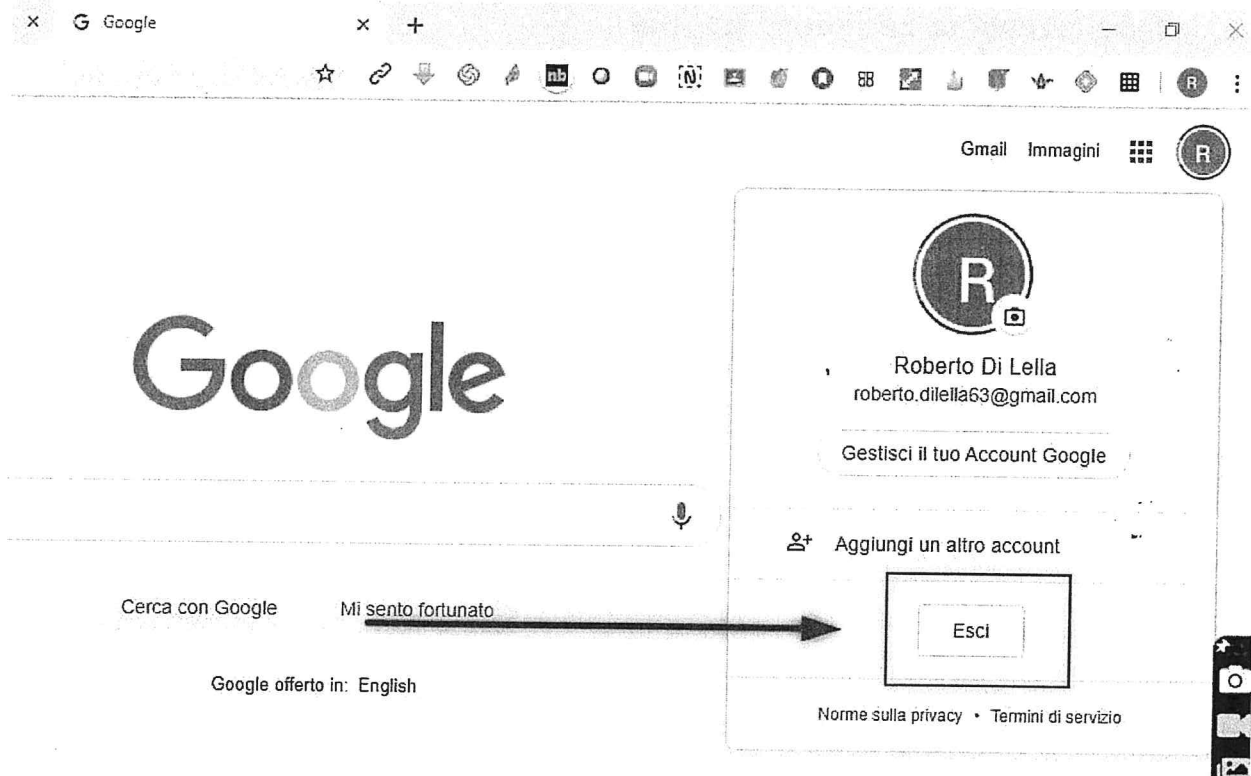

Per iniziare **apri Chrome**, vai sulla pagina di Google ( <https://www.google.it/> ) e controlla cosa vedi in alto a destra:

- se trovi il tasto blu Accedi
- **clicca sul tasto** e si aprirà la seguente pagina

**clicare su "Utilizza un altro account"**

LICEOSTATALE  
ALESSANDROMANZONI  
CASERTA

Ufficio Scolastico Regionale Campania

AMBITO 7

Istituto capofila Liceo Statale Alessandro Manzoni Caserta (CE)

- visualizzerai la seguente pagina
- inserisci le credenziali (*indirizzo email e poi password provvisoria*)

- se vedi **una icona con un'immagine o l'iniziale di un altro utente**, clicca prima su quell'icona, scegli **Esci**, quindi compare la pagina **"Scegli un account"**, segui le istruzioni su descritte e poi inserire le credenziali

- se invece **non vedi nessuna icona**, controlla la barra degli indirizzi in alto: **se è vuota**, digita google.it e invio; dopo troverai il tasto Accedi o l'icona di un utente, e fai uno dei due passaggi descritti prima